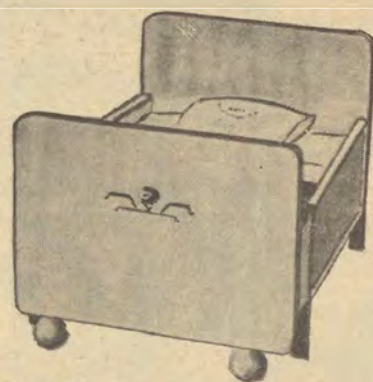

Valfritt extratyg kronor ..... 332.—

Med Nivå klarar Ni utrymmesproblemet på ett bättre sätt.

Nivå — en kvalitetsduchatell som tål att slita på.

Ryggkuddar med helflatat resårhus 60 cm långa kostar i standardtyg kr. 30.— och i extratyg kronor 35.— per styck.

modell HAGA

— en bra duschatell med plats för färdiga bäddar

Ni behöver en bra bäddmöbel, som skall innehålla två färdiga bäddar och som kan användas som sittmöbel under dagen. Då Ni tänker använda bäddarna ofta, är det viktigt att den är lättskött och här lyfter Ni endast på locket och bädden ligger färdig. Underbädd i låda som föres upp i jämnhöjd. Trots det gynnsamma priset erbjuder duschatell Haga följande fördelar:

1. Locket undersida klädd — underspänning.
2. Madrasskydd i båda bäddarna.
3. Hel sicksack-botten i såväl sits som bäddar.
4. Modern trekantspöl.
5. Fanerad i alm eller mahogny.
6. Helt ytbehandlad inuti.

Lägg märke till dessa detaljer, som Ni kommer att uppskatta. Duschatell Haga levereras även i teak mot ett tillägg av 8.—.

Duschatell Haga är 195 cm lång och 80 cm bred. Sitshöjden är 42 cm och vikten 70 kg. Tygätgång 2,1 meter.

Pris med valfritt standardtyg kronor ..... 248.—

Pris med valfritt extratyg kronor ..... 264.—

Ryggkuddar till Haga i storlek 80x42 cm och 13 cm djupa, stoppade på resårkärna med krollsplint och ren vadd, klädda med valfria tyger, se sid. 4.

Valfritt standardtyg kronor ..... 32.—

Valfritt extratyg kronor ..... 36.—

modell BAMBI

Barnsäng Bambi tillverkas av björk i storlek 63x80 cm och utdragbar till 140 cm. Bonas i alm-, mahogny- eller teakfärg. En bra säng som till följd av serietillverkning kan erbjudas till lågt pris. Vikt 13 kg.

Pris endast kronor ..... 45.—

Hage, passande till ovanstående säng

Pris kronor ..... 18.—